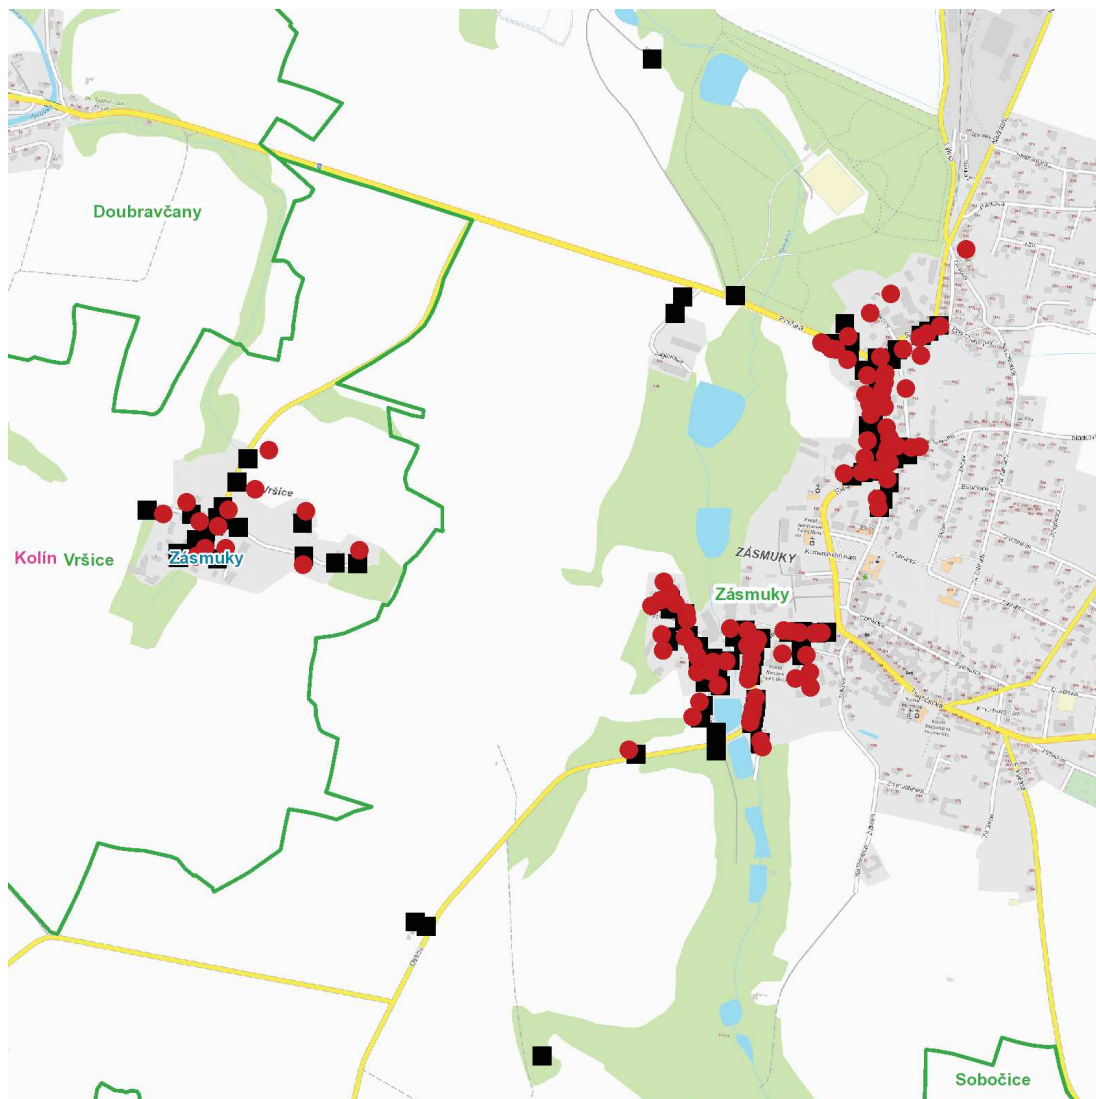

dne 20. 9. 2022 od 7:30 do 17:00 hodin**Orientační mapový podklad odstávkou dotčených lokalit****VYSVĚTLIVKY**

- – adresy dotčené odstávkou elektřiny
- – místa připojení k elektrické síti dotčená odstávkou

INFORMACE ZASLÁNA

IDDS: dcebt2t (Město Zásmyky)