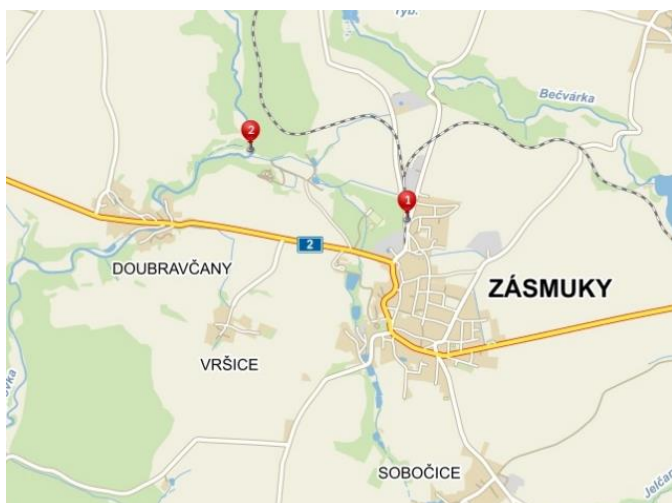

# MÍSTA SETKÁNÍ

Miškovice Třebovle  
50.0314725N, 14.9925858E

Radim - lom  
50.0711992N, 15.0021242E

1. Zásmyky, Nádražní  
49.9613506N, 15.0319836E

2. Zásmyky - Vlčí údolí  
49.9661750N, 15.0151989E

Dobřichov  
50.0787947N, 15.0321453E