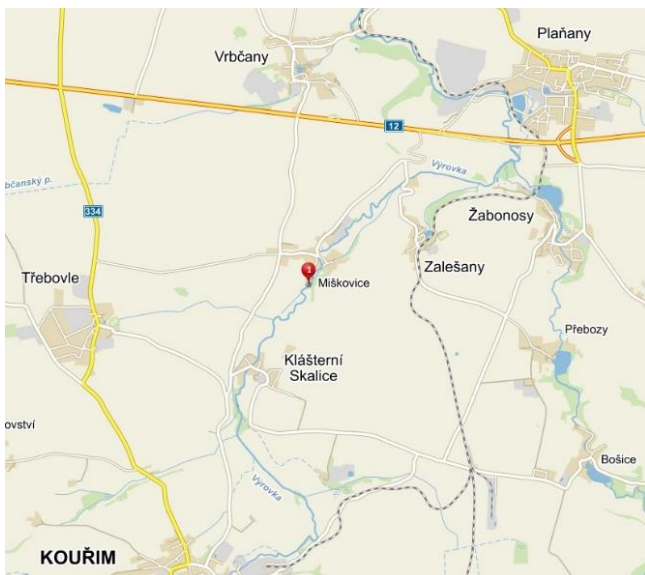

# MÍSTA SETKÁNÍ

Miškovice Třebovle  
50.0314725N, 14.9925858E

Radim - lom  
50.0711992N, 15.0021242E

1. Zásmyky, Nádražní  
49.9613506N, 15.0319836E

2. Zásmyky - Vlčí údolí  
49.9661750N, 15.0151989E

Dobřichov  
50.0787947N, 15.0321453E