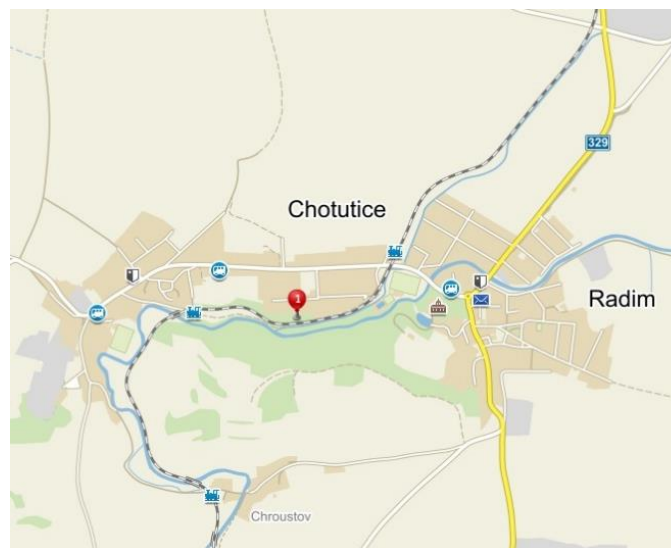

# MÍSTA SETKÁNÍ

Miškovice Třebovle  
50.0314725N, 14.9925858E

Radim - lom  
50.0711992N, 15.0021242E

1. Zásmyky, Nádražní  
49.9613506N, 15.0319836E

2. Zásmyky - Vlčí údolí  
49.9661750N, 15.0151989E

Dobřichov  
50.0787947N, 15.0321453E