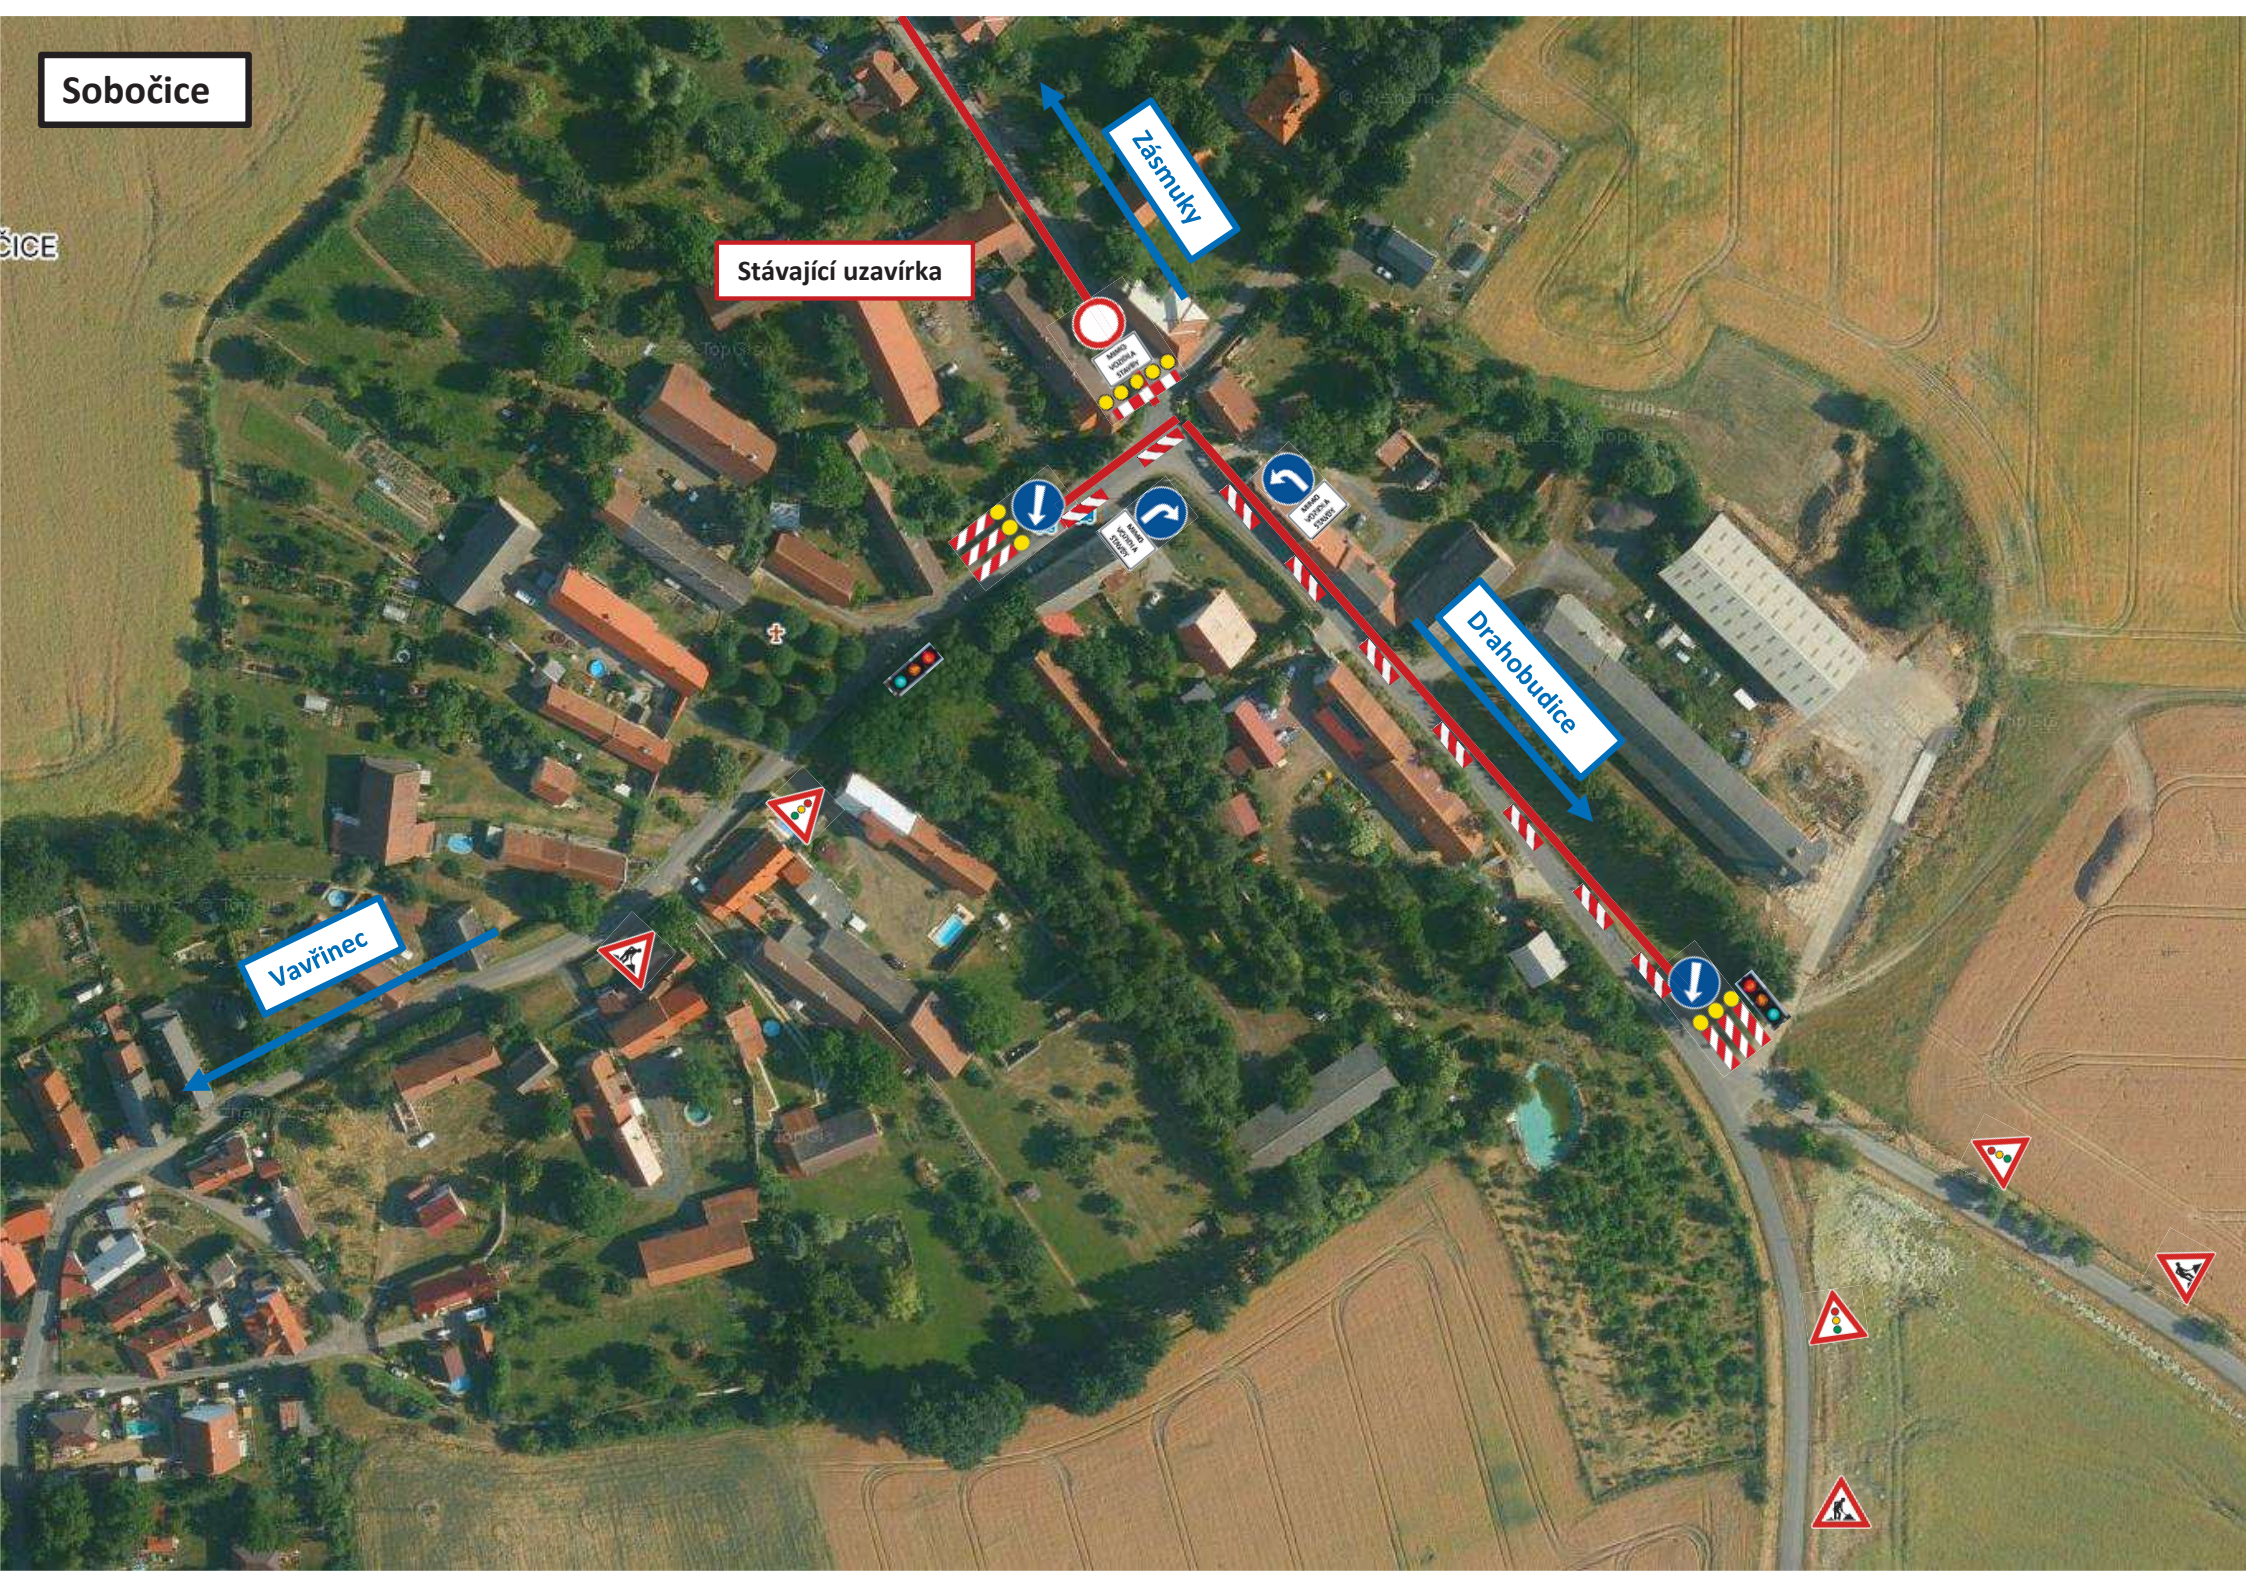

Sobočice

ČICE

Stávající uzavírka

Zásmuky

Drahobudice

Vavříneč

POZOR

SIL. III/33338
V OBCI
SOBOČICE
UZAVŘENA

Sobočice

50 75 m

Sobočice

Sobočice

III/33338

NIKOLA
VIZDOLA
OVNI

NIKOLA
VIZDOLA
OVNI

NIKOLA
VIZDOLA
OVNI

50 75
m

SOBOČICE