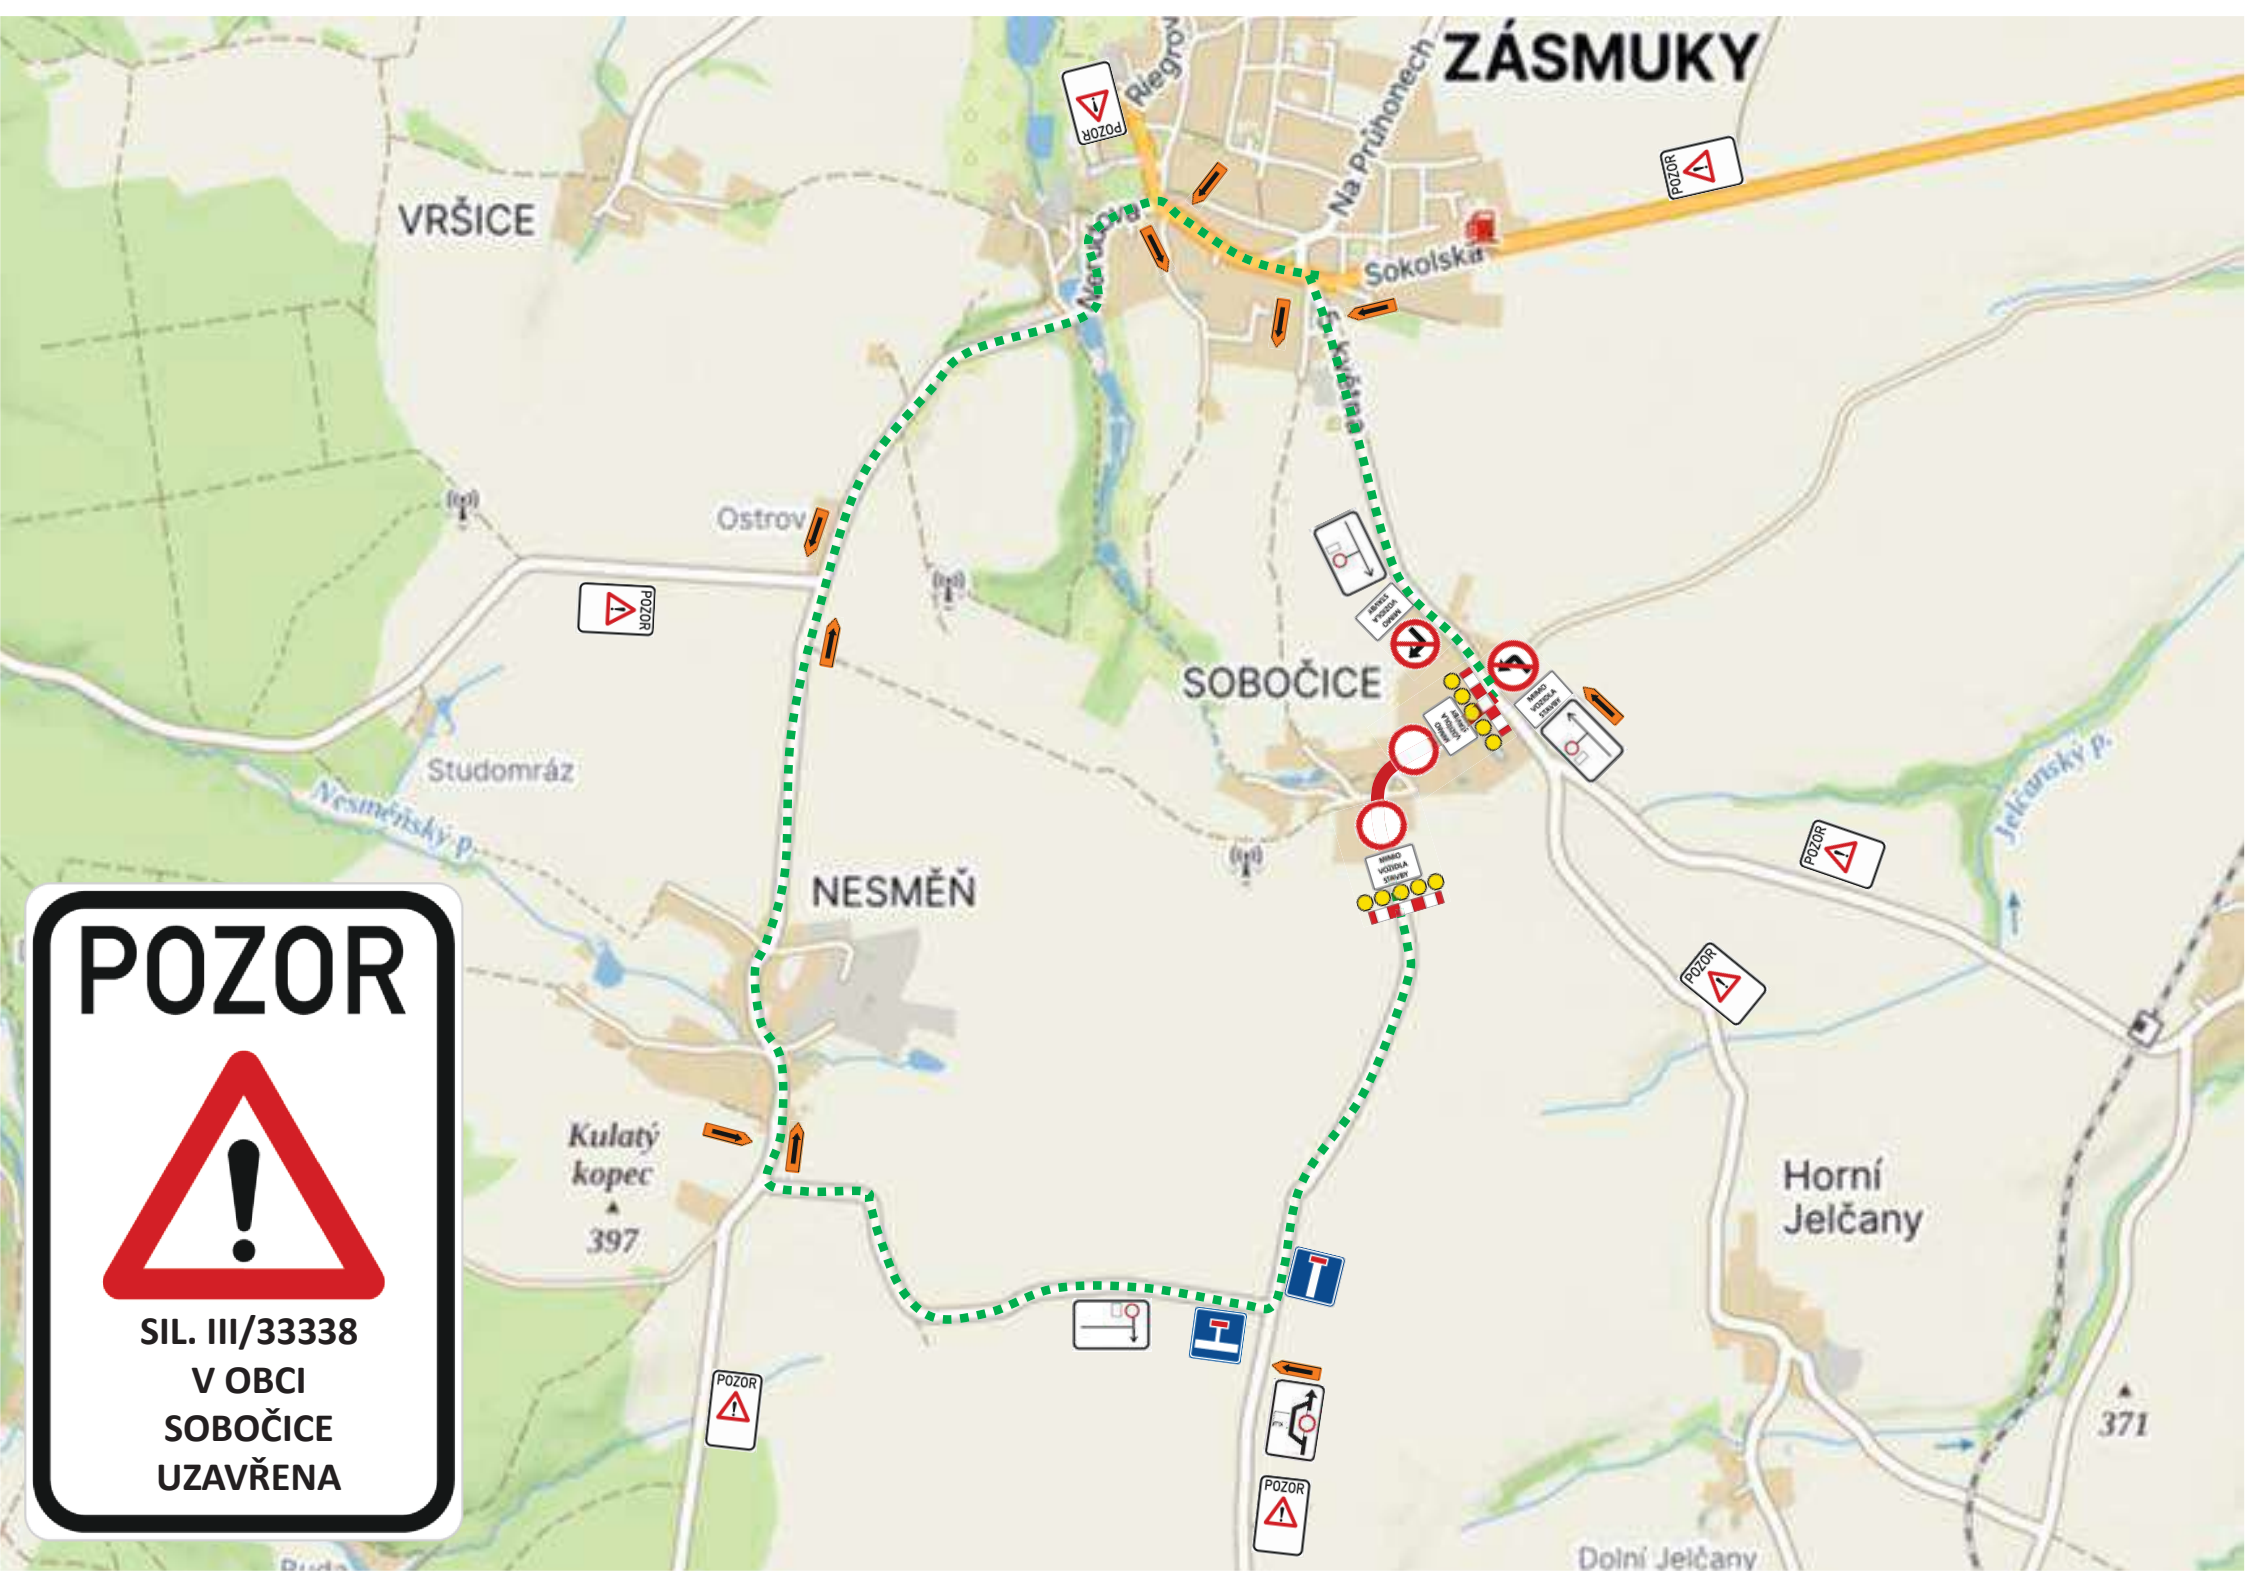

Sobočice

ČICE

Stávající uzavírka

Zásmuky

Drahobudice

Vavříneč

POZOR

SIL. III/33338
V OBCI
SOBOČICE
UZAVŘENA

Sobočice

50 75 m

Sobočice

Sobočice

III/33338

NIKOLA
VIZDOLA
OVNI

NIKOLA
VIZDOLA
OVNI

NIKOLA
VIZDOLA
OVNI

50 75
m

SOBOČICE