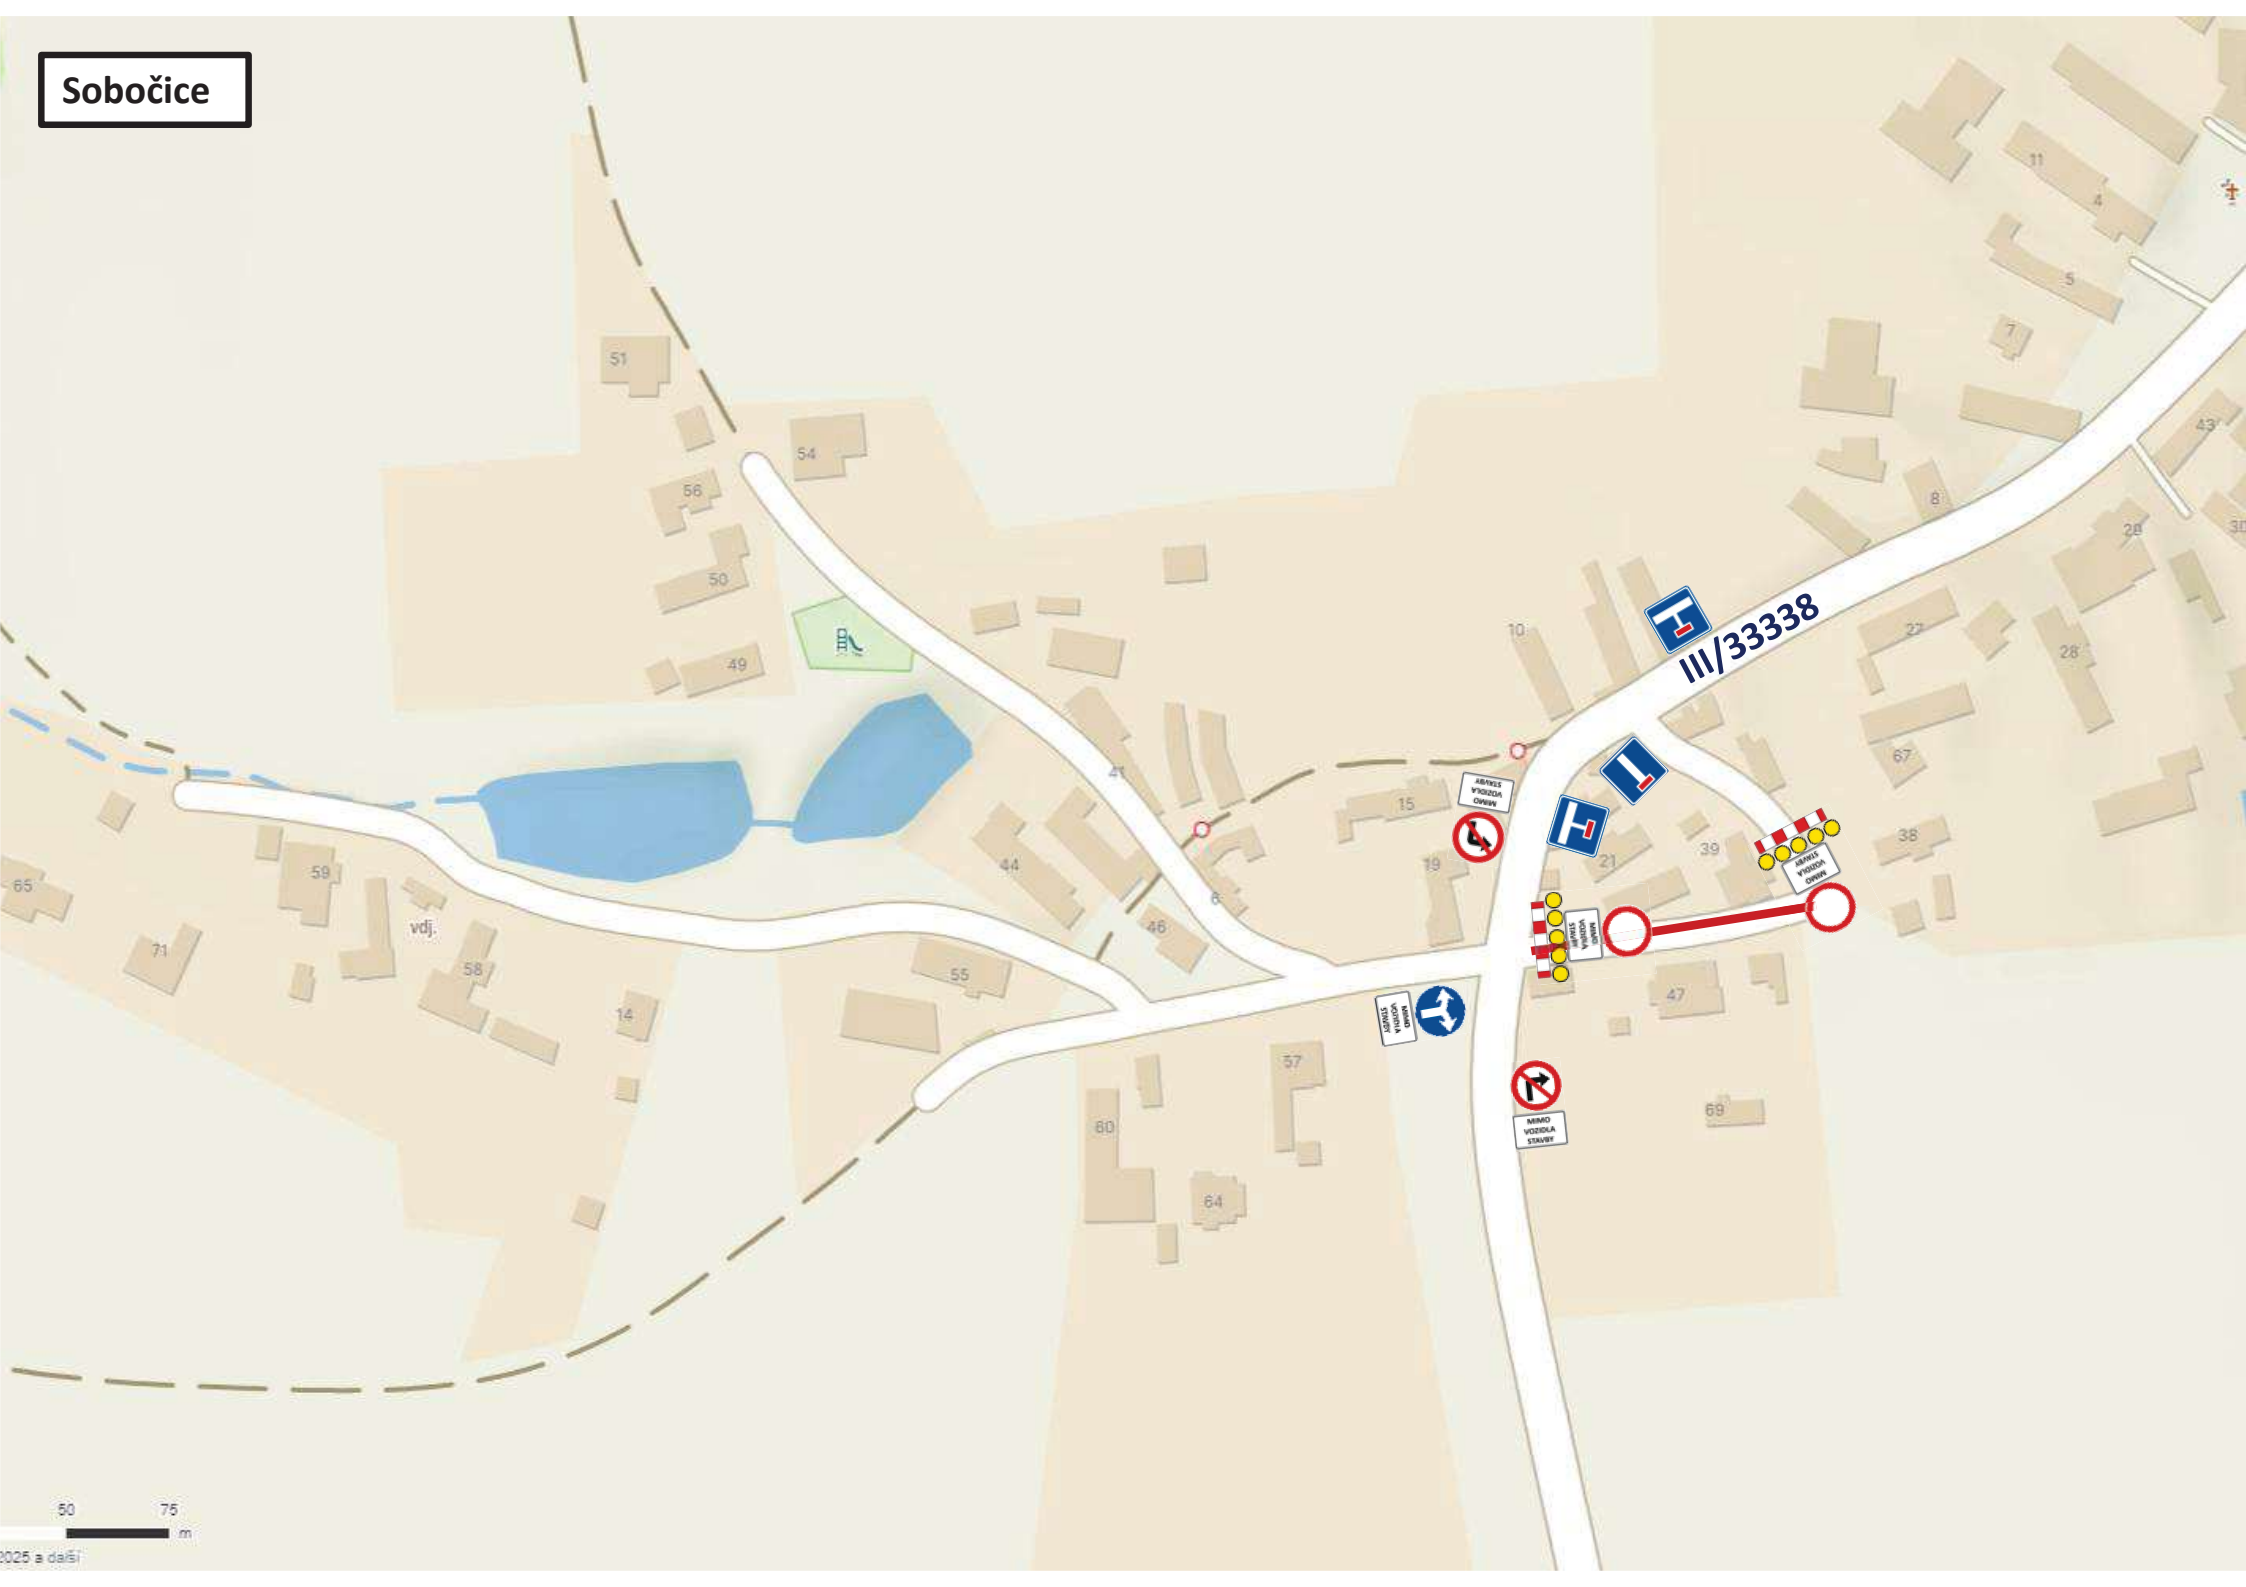

Sobočice

ČICE

Stávající uzavírka

Zásmuky

Drahobudice

Vavříneč

POZOR

SIL. III/33338
V OBCI
SOBOČICE
UZAVŘENA

Sobočice

50 75 m

Sobočice

Sobočice

III/33338

NIKOLA
VIZDOLA
OVNI

NIKOLA
VIZDOLA
OVNI

NIKOLA
VIZDOLA
OVNI

50 75
m

SOBOČICE