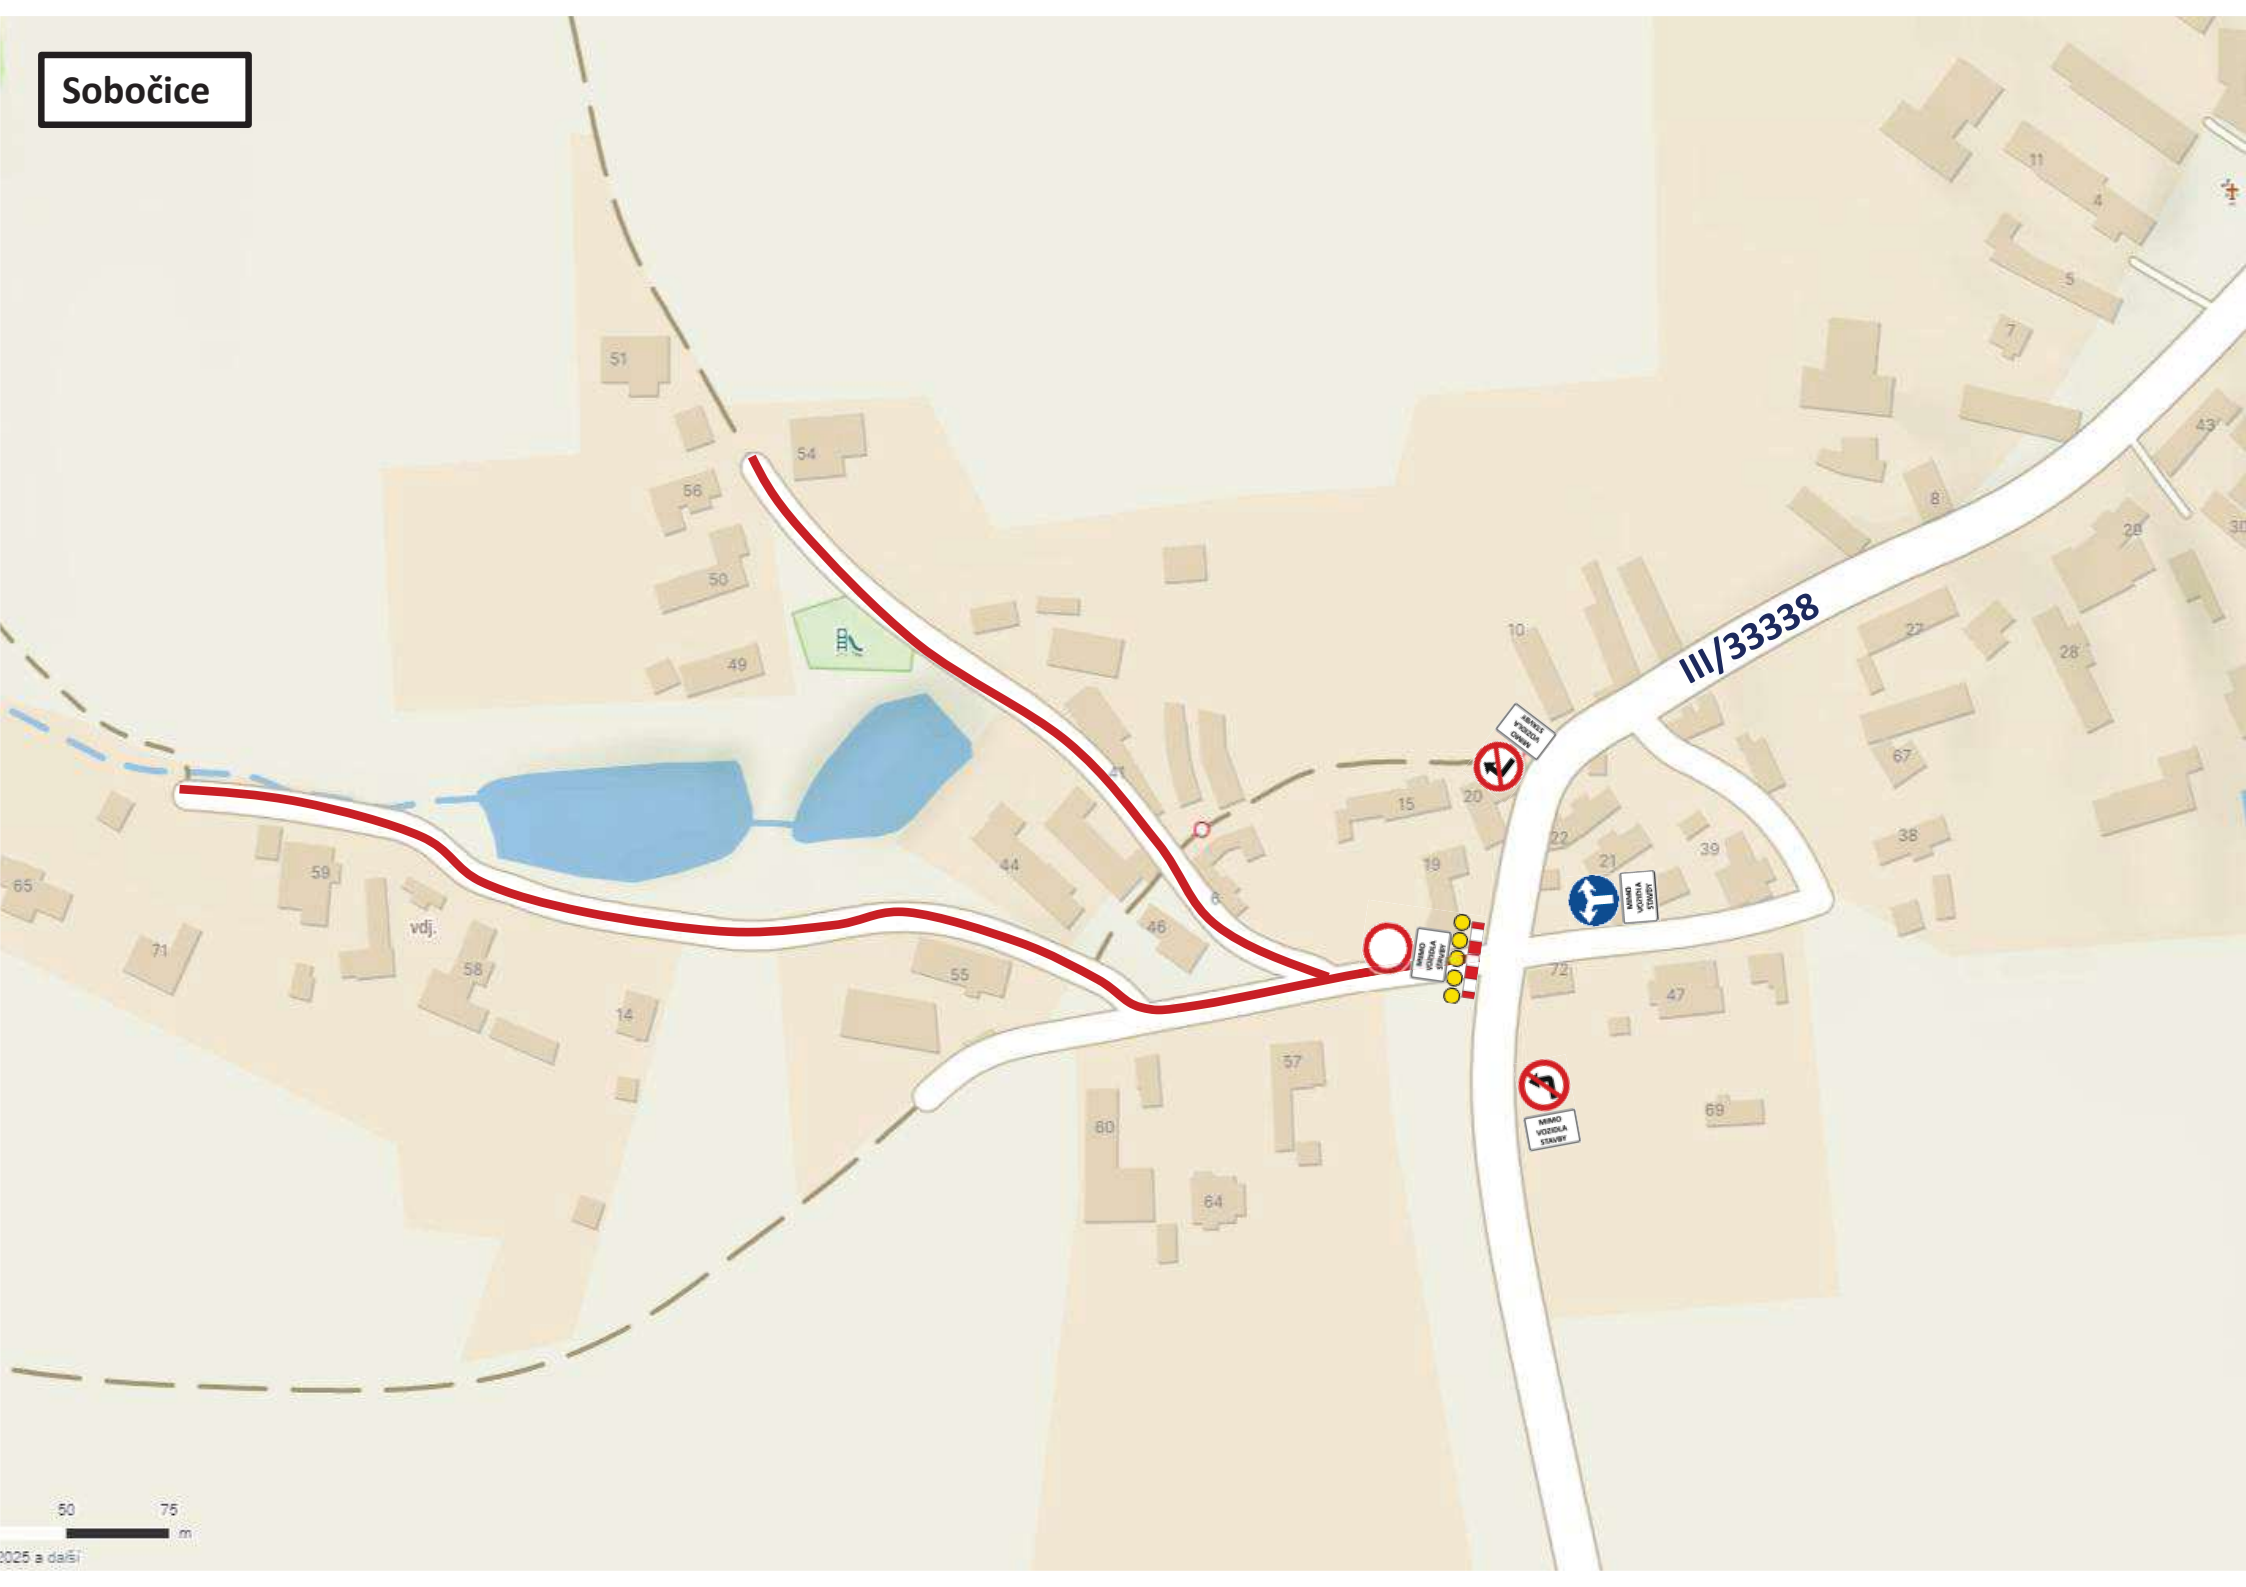

Sobočice

ČICE

Stávající uzavírka

Zásmuky

Drahobudice

Vavříneč

POZOR

SIL. III/33338
V OBCI
SOBOČICE
UZAVŘENA

Sobočice

50 75 m

Sobočice

Sobočice

III/33338

NIKOLA
VIZDOLA
OVNI

NIKOLA
VIZDOLA
OVNI

NIKOLA
VIZDOLA
OVNI

50 75
m

SOBOČICE